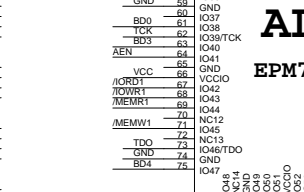

## ALTERA ACEX EP1K50QC208