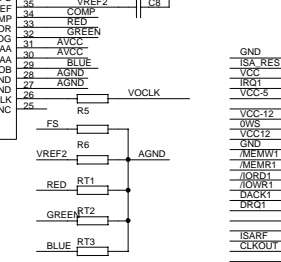

# VGA-Converter

## ALTERA ACEX EP1K50QC208