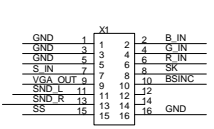

## ALTERA ACEX EP1K50QC208