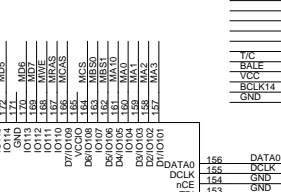

## ALTERA ACEX EP1K50QC208