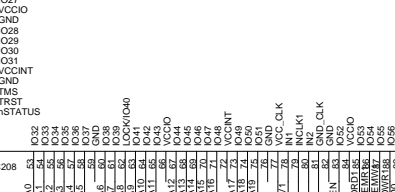

## ALTERA ACEX EP1K50QC208