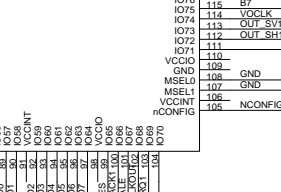

## ALTERA ACEX EP1K50QC208