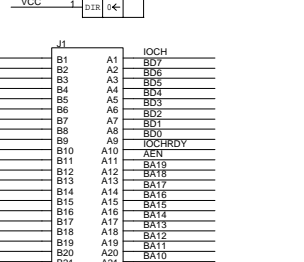

## ALTERA ACEX EP1K50QC208