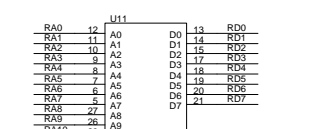

## ALTERA ACEX EP1K50QC208