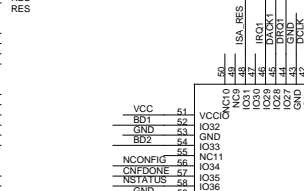

## ALTERA ACEX EP1K50QC208