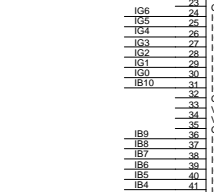

## ALTERA ACEX EP1K50QC208