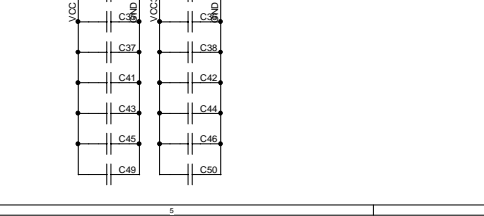

## ALTERA ACEX EP1K50QC208