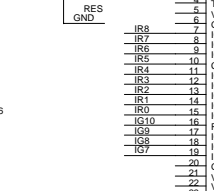

## ALTERA ACEX EP1K50QC208