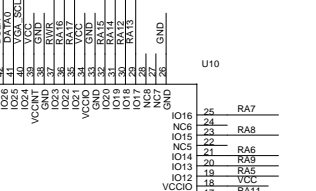

## ALTERA ACEX EP1K50QC208