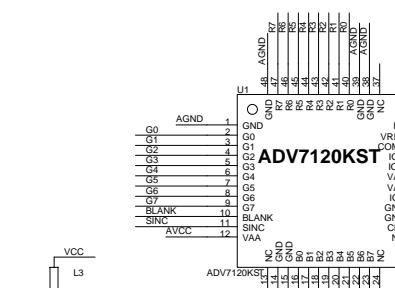

## ALTERA ACEX EP1K50QC208