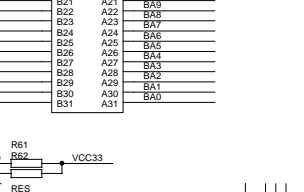

## ALTERA ACEX EP1K50QC208