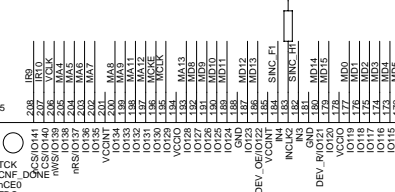

## ALTERA ACEX EP1K50QC208