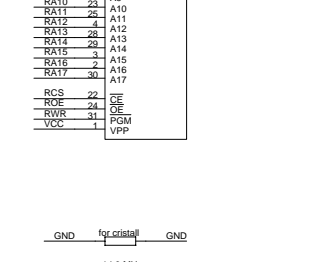

## ALTERA ACEX EP1K50QC208