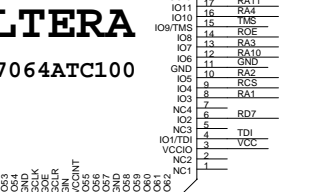

## ALTERA ACEX EP1K50QC208